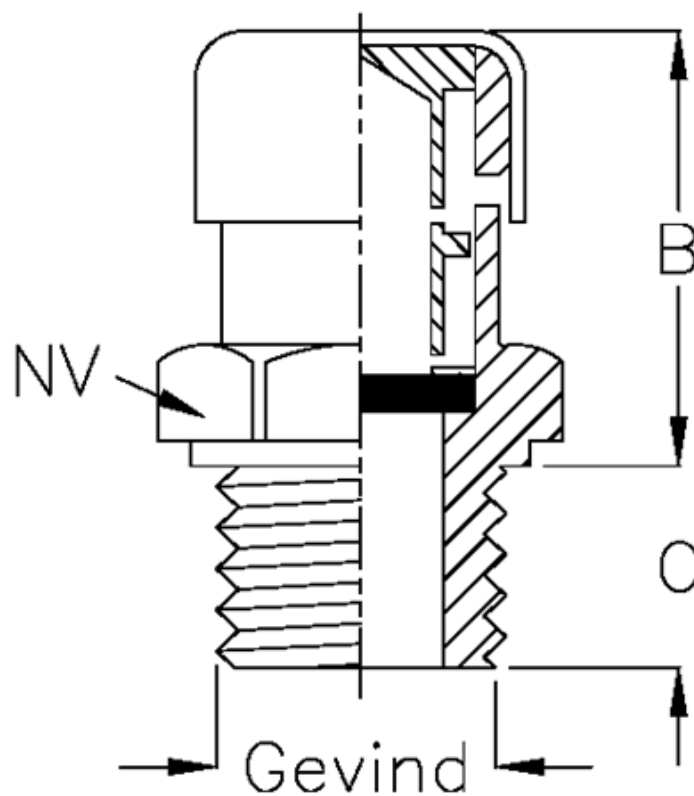

Varenummer: 21311483
Beskrivelse: Udluftningsprop med labyrint/filter
Type 31A G 1/4

Mål

B = 20
C = 9
Gevind = 1/4 GAS
NV = 17